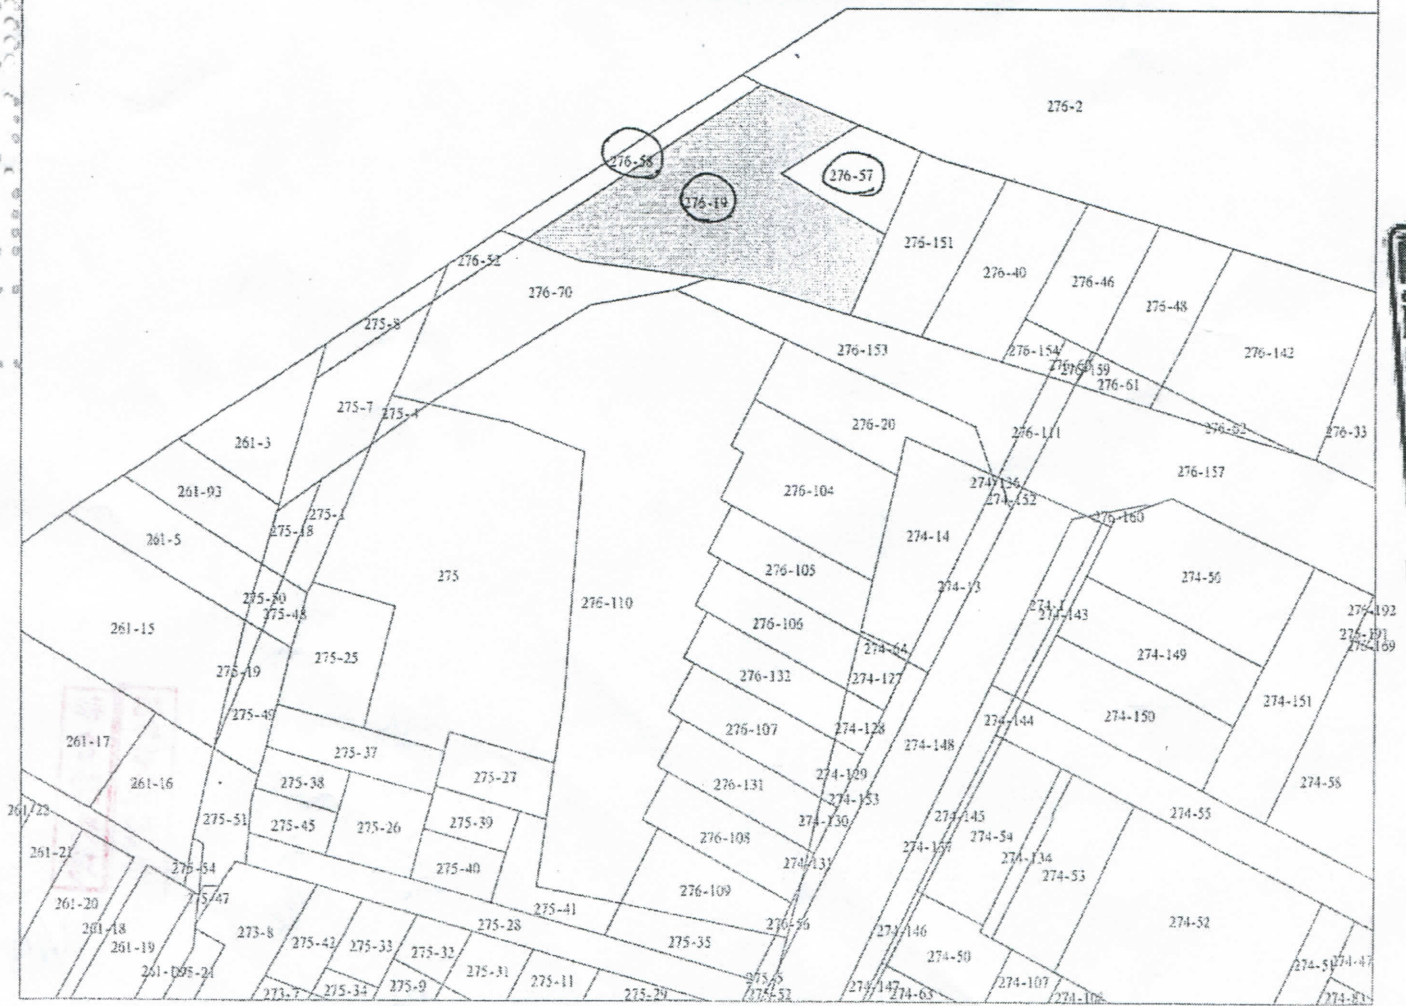

苗栗縣苑裡鎮地籍圖查詢資料

資料查詢時間：民國104年09月23日14時02分 收件號：104KC006092

土地坐落：苗栗縣苑裡鎮文山段263-1地號共1筆

比例尺：1/500

查驗碼：104KC006092PIC138BADE2A4C67816C20DB4727FB0C

苗栗縣苗栗市地籍圖查詢資料

資料查詢時間：民國104年09月15日16時28分 收件號：104KB008492
土地坐落：苗栗縣苗栗市苗栗段276-19地號等3筆

北

比例尺：1/600

查驗碼：104KB008492PIC1EFBC8CE9454DBE625D5E3E56C9E0